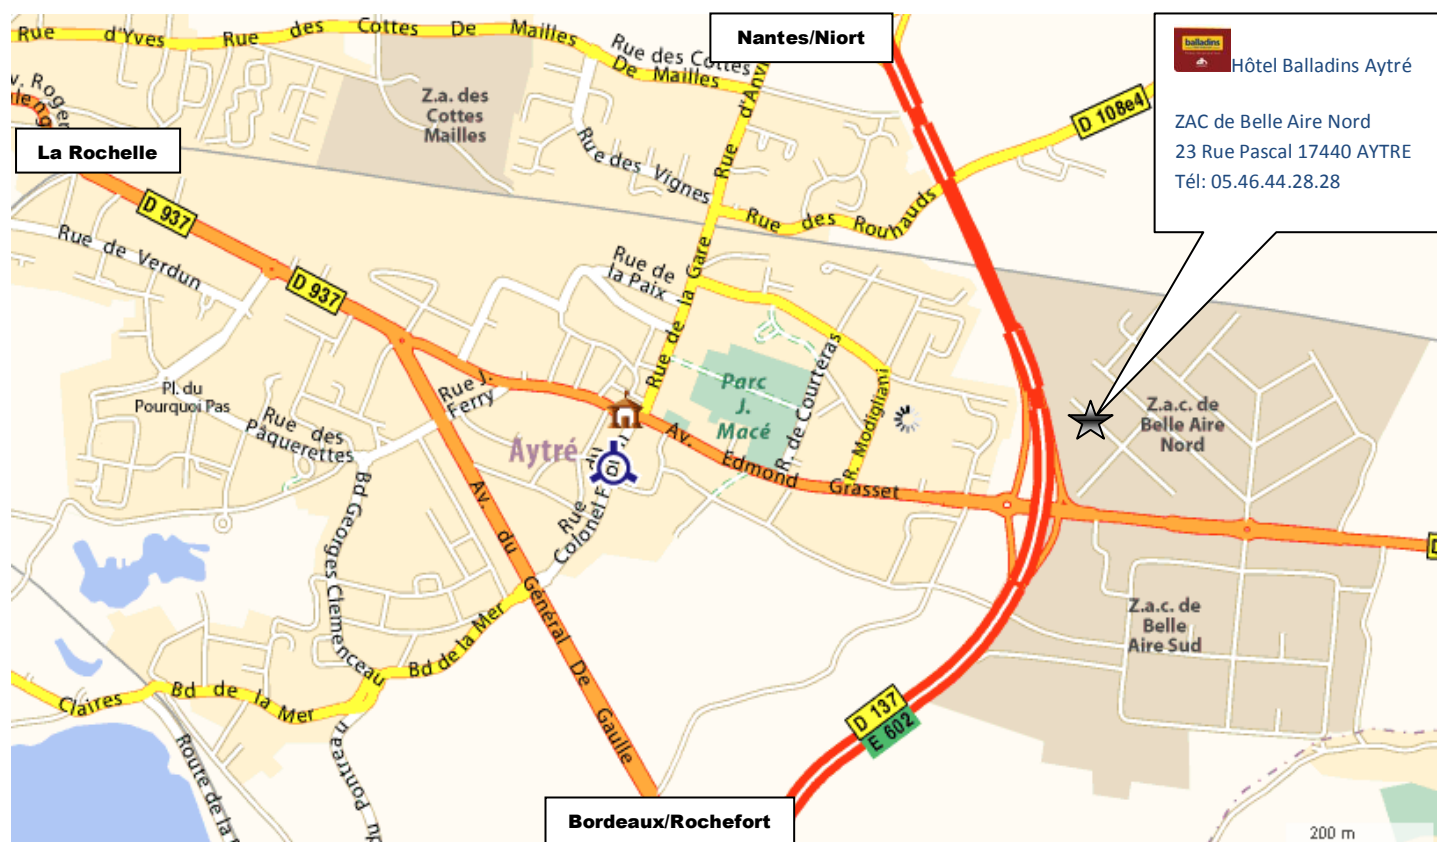

PLAN D'ACCES

Pour nous rejoindre :

Depuis Paris/Nantes/Niort : (D137) : Prendre la sortie Aytré/Surgères, au rond-point à gauche, au rond-point suivant 2 fois à gauche, puis à droite.

Depuis Bordeaux/Rochefort : (D137) : Prendre la sortie Aytré/Surgères à droite, au rond-point 2 fois à gauche, puis à droite.

Depuis le centre ville de La Rochelle : Prendre toutes directions via Rochefort (D137), prendre la sortie Aytré/Surgères, au rond-point à gauche, au rond-point suivant 2 fois à gauche, puis à droite.

Bonne route et à très bientôt!